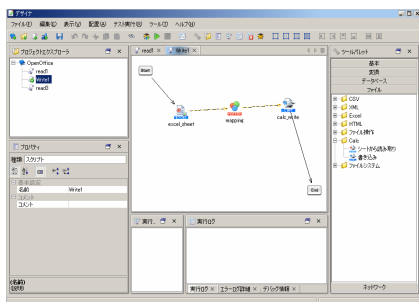

CalcとDataSpider[®]を連携し、データの取込み・書き込みを行うアダプタです。Excelアダプタと同等の機能をご利用いただけます。

- シートから読み取り
- 定義済み範囲から読み取り

指定されたCalcファイル（定義済み範囲から読み取りは定義された範囲）を読み出してデータ抽出、DataSpider[®]に読み込みます。読み込んだデータは、様々なデータソースに活用できます。

機能一覧

- ・ 必須項目 (ファイル、シート名、列一覧、列一覧の更新)
- ・ 読み取りの開始/終了条件 (シートから読み取りアダプタのみ)
- ・ 読み取りの設定
- ・ データ処理方式
- ・ コメント機能

●書き込み

様々なデータソースから取得、DataSpider[®]上にあるデータをCalcファイルに出力します。

機能一覧

- ・ 必須項目 (ファイル、シート名、列一覧、列一覧の更新)
- ・ 書き込み設定 (列名挿入、上書き、挿入、シート削除、書き込み位置の指定)
- ・ トランザクション
- ・ コメント機能

●シート名一覧取得

指定されたCalcファイルのシート名を取得します。

機能一覧

- ・ 必須項目 (ファイル)
- ・ コメント機能