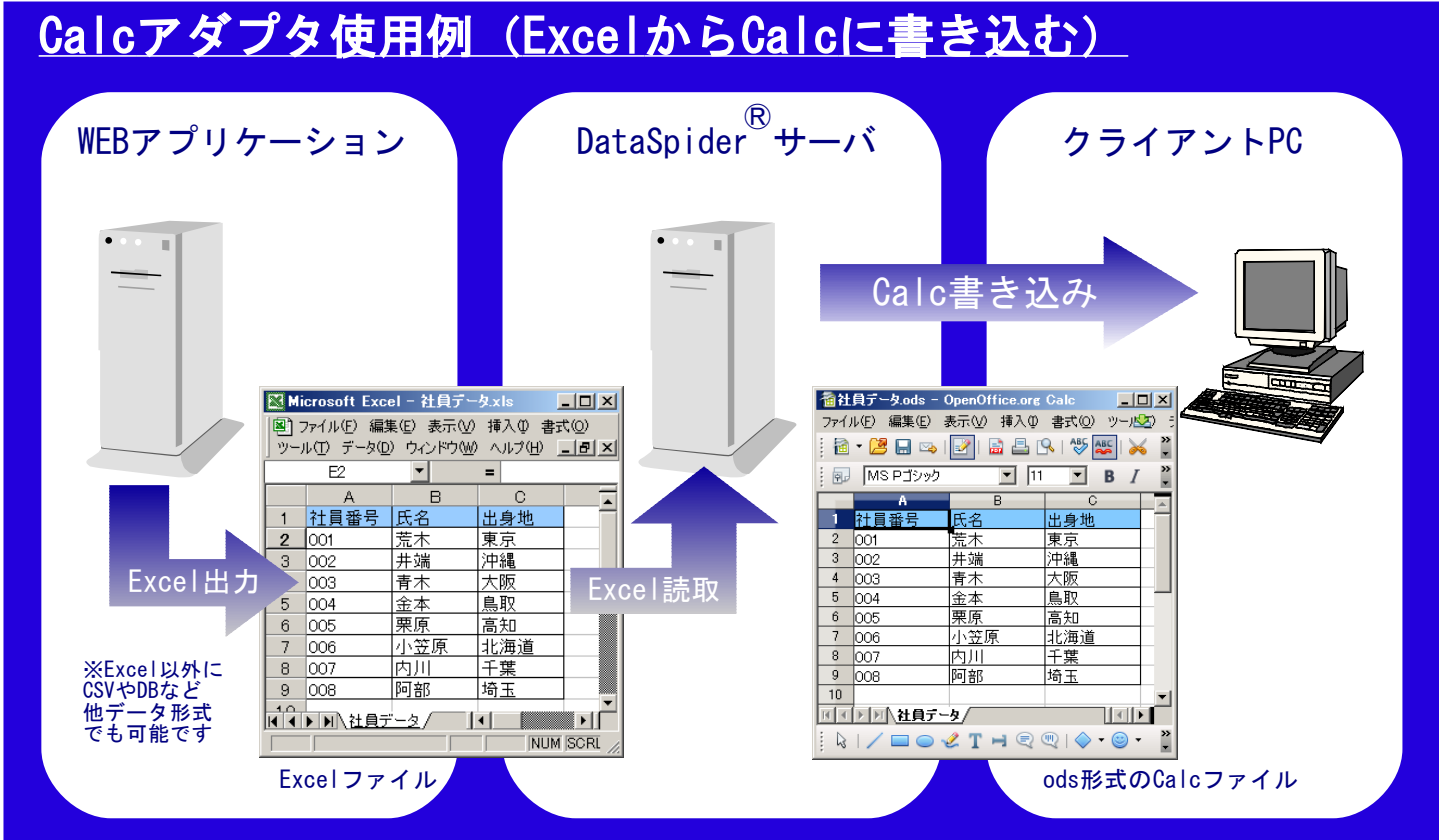

CalcとDataSpider[®]を連携し、データの取込み・書き込みを行うアダプタです。Excelアダプタと同等の機能をご利用いただけます。

- シートから読み取り
- 定義済み範囲から読み取り

指定されたCalcファイル（定義済み範囲から読み取りは定義された範囲）を読み出してデータ抽出、DataSpider[®]に読み込みます。読み込んだデータは、様々なデータソースに活用できます。

機能一覧

- ・ 必須項目 (ファイル、シート名、列一覧、列一覧の更新)
- ・ 読み取りの開始/終了条件 (シートから読み取りアダプタのみ)
- ・ 読み取りの設定
- ・ データ処理方式
- ・ コメント機能

●書き込み

様々なデータソースから取得、DataSpider[®]上にあるデータをCalcファイルに出力します。

機能一覧

- ・ 必須項目 (ファイル、シート名、列一覧、列一覧の更新)
- ・ 書き込み設定 (列名挿入、上書き、挿入、シート削除、書き込み位置の指定)
- ・ トランザクション
- ・ コメント機能

●シート名一覧取得

指定されたCalcファイルのシート名を取得します。

機能一覧

- ・ 必須項目 (ファイル)
- ・ コメント機能